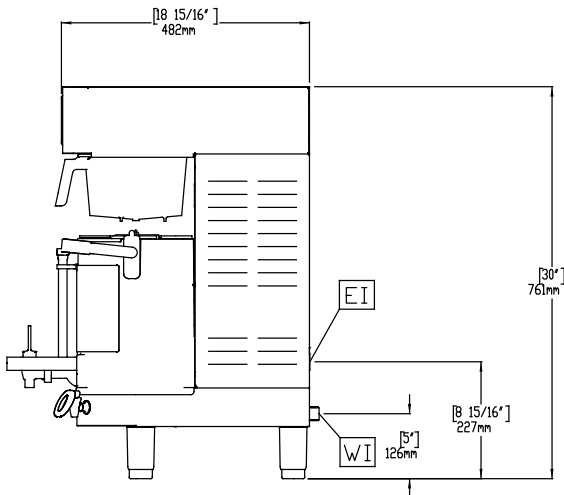

Zij aanzicht

Front aanzicht