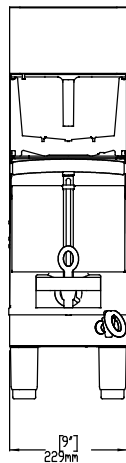

Elektra

Voltage

600673 (EPBC1W2)

230 V/1N ph/50/60 Hz

Elektrisch max. vermogen

2.8 kW

Stekker type

CE-SCHUKO

Water

Water aansluiting

3/4"

Algemene gegevens

Externe afmetingen, lengte 232 mm

Externe afmetingen, breedte 486 mm

Externe afmetingen, hoogte 852 mm

Gewicht, netto 20 kg