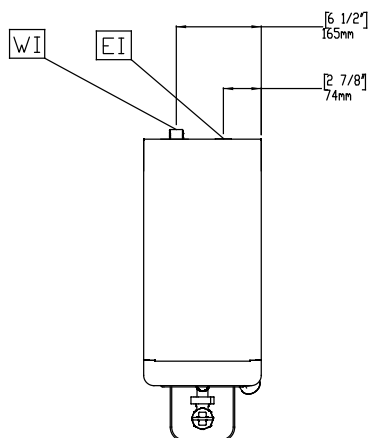

Boven aanzicht

Elektra

Voltage

600673 (EPBC1W2)

230 V/1N ph/50/60 Hz

Elektrisch max. vermogen

2.8 kW

Stekker type

CE-SCHUKO

Water

Water aansluiting

3/4"

Algemene gegevens

Externe afmetingen, lengte 232 mm

Externe afmetingen, breedte 486 mm

Externe afmetingen, hoogte 852 mm

Gewicht, netto 20 kg